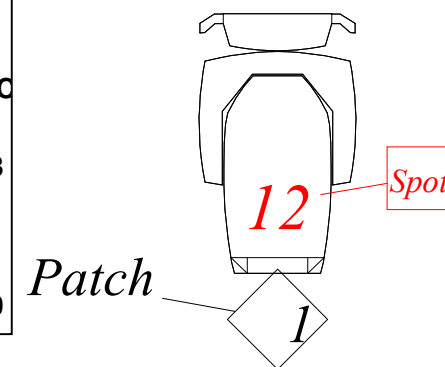

#### Legend

Symbole	Nom	Compte	Mode	# C
	Alpha Profile 1500	16	Vect	43
	Expolite TourLED 42 CM	76	ARC1.s	5
	URC LED Strobe 900	16	10	10

- Veam 3.1 led par arche1 3PIN
- Veam 3.3 led par arche2 3PIN
- Veam 3.2 alpha arche1 5PIN
- Veam 3.4 alpha arche2 5PIN